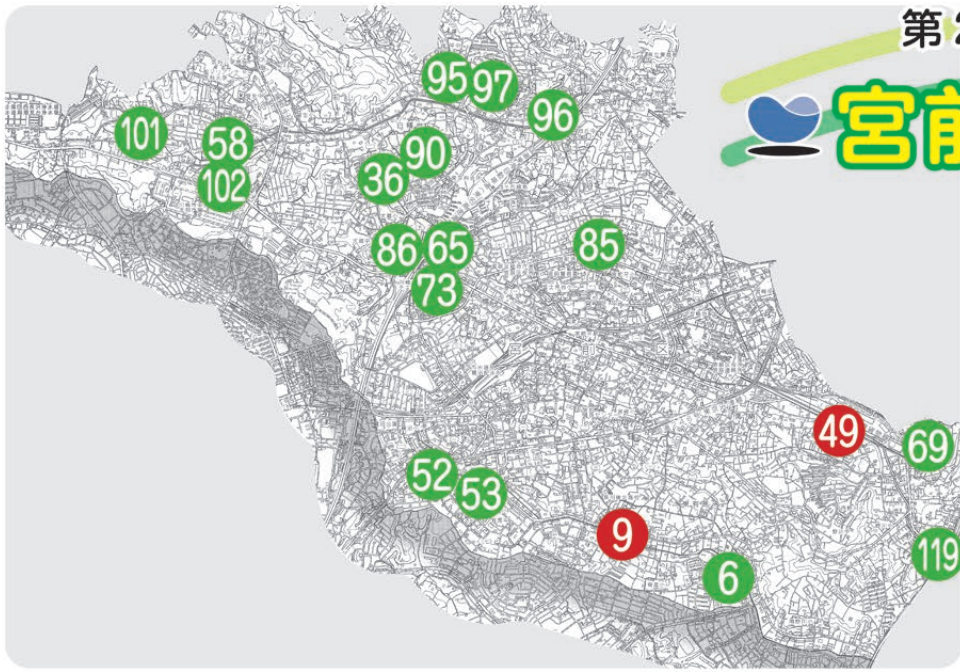

# 宮前区「花と緑マップ」

## 団体部門 カラフルロード賞

グリーンロード有馬  
(有馬・野川生涯学習支援(アリーノ)周辺)